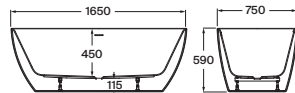

Noya

Bañera exenta acrílica

Con faldón integrado en la bañera. Incluye desagüe click-clack y sifón

A x B		Blanco
1650 x 750	A248798000	€ 1.550,00