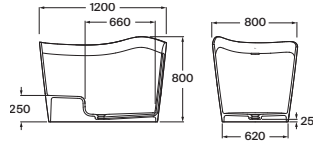

Stonex® (Resina de poliéster con cargas de carbonato cálcico y dolomitas con un recubrimiento de Gelcoat ISO NPG)