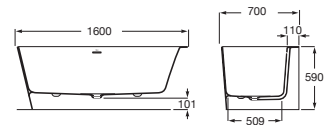

Maui Round

Bañera exenta de Stonex®
Incluye desagüe click-clack y sifón. Interior blanco y acabado exterior en color a elegir

A x B		Blanco	Otros colores
1500 x 700	A248499000	€ 1.902,00	A248499..0 € 2.647,00

Ona

Bañera de Stonex® instalación en esquina izquierda
Interior blanco y acabado exterior en color a elegir. Incluye desagüe click-clack, sifón y rebosadero integrado

A x B		Blanco	Negro
1600 x 700	A248629000	€ 2.278,00	A2486290K0 € 3.188,00