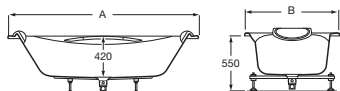

Acrílicas

Becool biplaza

Bañera acrílica

Apoyacabezas, asa de serie y desagüe con rebosadero oculto

A x B			Blanco
1900 x 1100	Total	MD	A248052001 € 6.280,00
	Sin masaje		A247989001 € 1.355,00
1800 x 900	Total	PD	A248054001 € 6.023,00
	Sin masaje		A248013001 € 1.233,00