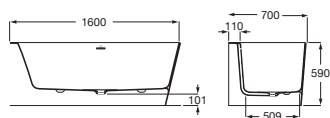

Stonex® (Resina de poliéster con cargas de carbonato cálcico y dolomitas con un recubrimiento de Gelcoat ISO NPG)

Ohtake

Bañera exenta de Stonex®
Incluye desagüe click-clack y sifón

A x B		Blanco
1200 x 800	A248722000	€ 2.567,00
Opcional:		
Escalón: accesorio para facilitar un cómodo acceso a la bañera	A248787000	€ 262,00

Maui Square

Bañera exenta de Stonex®
Incluye desagüe click-clack y sifón. Interior blanco y acabado exterior en color a elegir

A x B		Blanco	Otros colores
1550 x 700	A248502000	€ 2.283,00	A248502..0 € 3.185,00

Maui Round

Bañera exenta de Stonex®
Incluye desagüe click-clack y sifón. Interior blanco y acabado exterior en color a elegir

A x B		Blanco	Otros colores
1500 x 700	A248499000	€ 1.902,00	A248499..0 € 2.647,00

Ona

Bañera de Stonex® instalación en esquina izquierda
Interior blanco y acabado exterior en color a elegir. Incluye desagüe click-clack, sifón y rebosadero integrado

A x B		Blanco	Negro
1600 x 700	A248629000	€ 2.278,00	A2486290K0 € 3.188,00

Ona

Bañera de Stonex® instalación en esquina derecha
Interior blanco y acabado exterior en color a elegir. Incluye desagüe click-clack, sifón y rebosadero integrado

A x B		Blanco	Negro
1600 x 700	A248638000	€ 2.278,00	A2486380K0 € 3.188,00

Raina

Bañera de Stonex® instalación en esquina izquierda
Interior blanco y acabado exterior en color a elegir. Incluye desagüe click-clack, sifón y rebosadero integrado

A x B		Blanco	Otros colores
1800 x 800	A248663000	€ 2.640,00	A248663..0 € 3.695,00
1700 x 750	A248666000	€ 2.398,00	A248666..0 € 3.358,00