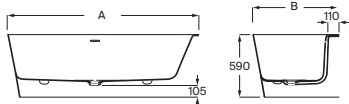

Stonex® (Resina de poliéster con cargas de carbonato cálcico y dolomitas con un recubrimiento de Gelcoat ISO NPG)