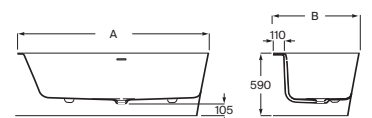

Ona

Bañera de Stonex® instalación en esquina derecha
Interior blanco y acabado exterior en color a elegir. Incluye desagüe click-clack, sifón y rebosadero integrado

A x B		Blanco	Negro
1600 x 700	A248638000	€ 2.278,00	A2486380K0 € 3.188,00