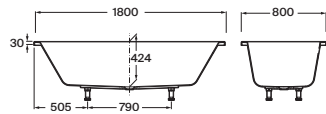

Genova biplaza

Bañera acrílica

A x B				Blanco
1800 x 800	Sin masaje		A248757000	€ 326,00
Opcional:				
Faldón	Frontal	1800	A259114000	€ 414,00
	Lateral	800	A259117000	€ 242,00