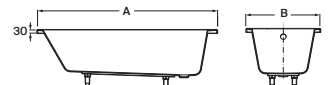

Easy angular

Bañera acrílica

A x B				Blanco
1350 x 1350	Tonic	PL	A248188001	€ 1.636,00
	Sin masaje		A248189000	€ 664,00
	Opcional:			
Faldón			A259861000	€ 392,00

Genova biplaza

Bañera acrílica

A x B				Blanco
1800 x 800	Sin masaje		A248757000	€ 326,00
Opcional:				
Faldón	Frontal	1800	A259114000	€ 414,00
	Lateral	800	A259117000	€ 242,00