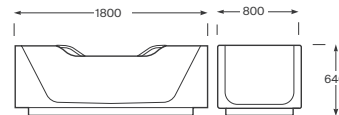

Armani / Casa - Baia

Bañera exenta de Surfex®

Acabado de la bañera en color Off-white. Incluye desagüe

A x B		Off-White
1800 x 800	Con asas en acabado	
	Chrome	A248448000 € 6.722,00
	Greige	A24844800C € 8.118,00
	Brushed steel	A24844800V € 7.748,00

Stonex®

(Resina de poliéster con cargas de carbonato cálcico y dolomitas con un recubrimiento de Gelcoat ISO NPG)