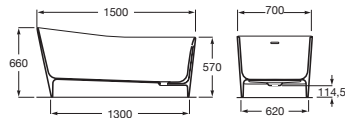

Maui Square

Bañera exenta de Stonex®
Incluye desagüe click-clack y sifón. Interior blanco y acabado exterior en color a elegir

A x B		Blanco	Otros colores
1550 x 700	A248502000	€ 2.283,00	A248502..0 € 3.185,00