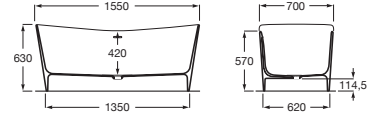

Ohtake

Bañera exenta de Stonex®
Incluye desagüe click-clack y sifón

A x B		Blanco
1200 x 800	A248722000	€ 2.567,00
Opcional:		
Escalón: accesorio para facilitar un cómodo acceso a la bañera	A248787000	€ 262,00