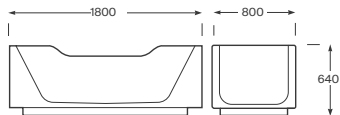

Surfex®

(Resina híbrida de poliéster y acrílico con carga mineral de trihidrato de alúmina)

Armani / Casa - Baia

Bañera exenta de Surfex®

Acabado de la bañera en color Off-white. Incluye desagüe

A x B		Off-White
1800 x 800	A248449000	€ 5.210,00