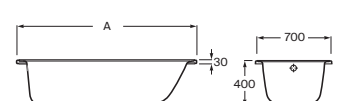

Contesa Plus (de acero grueso)

Bañera de acero

Con fondo antideslizante

A x B			Blanco
1700 x 700		A237760000	€ 557,00
1600 x 700		A237360000	€ 531,00