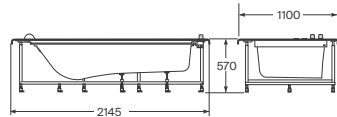

Acrílicas

Armani / Casa - Island

Bañera acrílica de encastrar

Incluye grifería termostática de repisa, cascada y rebosadero ocultos en la ranura perimetral, Hide-Flow, reposacabezas soft y asas

A x B

2145 x 1100	Glossy White + asas Chrome + grifería Chrome	A248201001	€ 11.286,00
	Off-white + asas Chrome + grifería Chrome	A248201911	€ 12.728,00
	Greige + asas Greige + grifería Greige	A248201R3C	€ 12.728,00
	Nero + asas Nero + grifería Nero	A248201R5G	€ 12.728,00