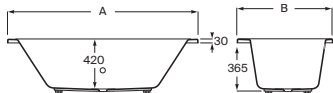

Vythos biplaza

Bañera acrílica

A x B			Blanco
1800 x 900	Total	PD	A248607001 € 5.741,00
	Tonic	PL	A248584001 € 4.214,00
	Sin masaje		A248556000 € 1.027,00
1800 x 800	Total	PD	A248635001 € 5.586,00
	Tonic	PL	A248634001 € 3.870,00
	Sin masaje		A248632000 € 786,00
1700 x 800	Total	PD	A248606001 € 5.441,00
	Tonic	PL	A248583001 € 3.526,00
	Sin masaje		A248555000 € 721,00
1700 x 750	Total	PD	A248605001 € 5.121,00
	Tonic	PL	A248582001 € 3.350,00
	Sin masaje		A248554000 € 698,00
1600 x 750	Total	PD	A248604001 € 4.602,00
	Tonic	PL	A248581001 € 2.980,00
	Sin masaje		A248553000 € 658,00

Opcional:

Apoyacabezas opcional	A248594000	€ 81,40
Asa opcional (1 uni.)	A248595000	€ 112,00