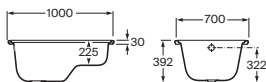

Acero

Contesa-Bañaseo

Bañera de acero

A x B		Blanco
1000 x 700	A213100001	€ 150,00

Patas bañeras de acero

Juego de patas universal bañeras de acero	A248427000	€ 30,10