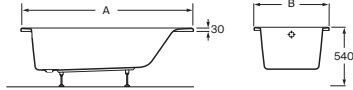

Acrílicas

Easy

Bañera acrílica

A x B				Blanco
1700 x 750	Tonic	PL	A248155001	€ 1.523,00
	Basic	PL	A248519001	€ 1.418,00
	Sin masaje		A248149000	€ 421,00
1700 x 700	Tonic	PL	A248156001	€ 1.398,00
	Basic	PL	A248520001	€ 1.303,00
	Sin masaje		A248150000	€ 392,00
1600 x 750	Tonic	PL	A248171001	€ 1.385,00
	Basic	PL	A248521001	€ 1.286,00
	Sin masaje		A248178000	€ 405,00
1600 x 700	Tonic	PL	A248157001	€ 1.373,00
	Basic	PL	A248522001	€ 1.274,00
	Sin masaje		A248151000	€ 377,00
1500 x 700	Tonic	PL	A248172001	€ 1.348,00
	Basic	PL	A248523001	€ 1.255,00
	Sin masaje		A248179000	€ 350,00
1400 x 700	Tonic	PL	A248173001	€ 1.327,00
	Basic	PL	A248524001	€ 1.232,00
	Sin masaje		A248180000	€ 324,00