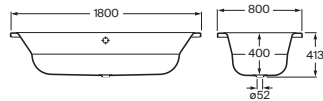

Duo Plus (de acero grueso)

Bañera de acero

Con fondo antideslizante

A x B			Blanco
1800 x 800		A221670000	€ 720,00