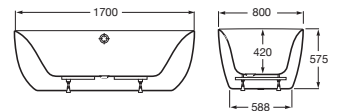

Virginia

Bañera exenta acrílica

Con faldón integrado en la bañera. Incluye desagüe automático y sifón

A x B		Blanco
1700 x 800	A248313000	€ 2.356,00