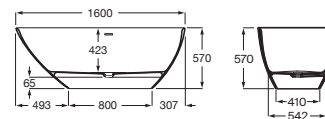

Surfex®

(Resina híbrida de poliéster y acrílico con carga mineral de trihidrato de alúmina)

Armani / Casa - Baia

Bañera exenta de Surfex®

Acabado de la bañera en color Off-white. Incluye desagüe

A x B		Off-White
1800 x 800	A248449000	€ 5.210,00

Armani / Casa - Baia

Bañera exenta de Surfex®

Acabado de la bañera en color Off-white. Incluye desagüe

A x B		Off-White
1800 x 800	Con asas en acabado	
	Chrome	A248448000 € 6.722,00
	Greige	A24844800C € 8.118,00
	Brushed steel	A24844800V € 7.748,00

Stonex®

(Resina de poliéster con cargas de carbonato cálcico y dolomitas con un recubrimiento de Gelcoat ISO NPG)

Ariane

Bañera exenta de Stonex®

Incluye desagüe click-clack y sifón. Interior blanco y acabado exterior en color a elegir

A x B			
1800 x 800	Blanco	A248669000	€ 2.788,00
	Otros colores	A248669..0	€ 3.890,00
1650 x 750	Blanco	A248470000	€ 2.427,00
	Otros colores	A248470..0	€ 3.382,00

N Acabado Blanco mate

Kauai

Bañera exenta de Stonex®

Incluye desagüe click-clack y sifón. Interior blanco y acabado exterior en color a elegir

A x B			
1600 x 750	Blanco	A248617000	€ 1.710,00
	Otros colores	A248617..0	€ 2.385,00