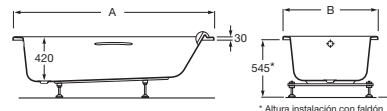

A x B		Blanco
1700 x 800	A248313000	€ 2.356,00

Acrílicas

Becool biplaza

Bañera acrílica

Apoyacabezas, asa de serie y desagüe con rebosadero oculto

A x B			Blanco
1900 x 1100	Total	MD	A248052001 € 6.280,00
	Sin masaje		A247989001 € 1.355,00
1800 x 900	Total	PD	A248054001 € 6.023,00
	Sin masaje		A248013001 € 1.233,00