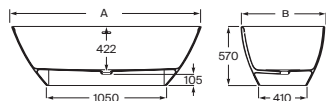

Surfex®

(Resina híbrida de poliéster y acrílico con carga mineral de trihidrato de alúmina)

Armani / Casa - Baia

Bañera exenta de Surfex®

Acabado de la bañera en color Off-white. Incluye desagüe

A x B		Off-White
1800 x 800	A248449000	€ 5.210,00

Armani / Casa - Baia

Bañera exenta de Surfex®

Acabado de la bañera en color Off-white. Incluye desagüe

A x B		Off-White
1800 x 800	Con asas en acabado	
	Chrome	A248448000 € 6.722,00
	Greige	A24844800C € 8.118,00
	Brushed steel	A24844800V € 7.748,00

Stonex®

(Resina de poliéster con cargas de carbonato cálcico y dolomitas con un recubrimiento de Gelcoat ISO NPG)

Ariane

Bañera exenta de Stonex®

Incluye desagüe click-clack y sifón. Interior blanco y acabado exterior en color a elegir

A x B			
1800 x 800	Blanco	A248669000	€ 2.788,00
	Otros colores	A248669..0	€ 3.890,00
1650 x 750	Blanco	A248470000	€ 2.427,00
	Otros colores	A248470..0	€ 3.382,00

N Acabado Blanco mate

Kauai

Bañera exenta de Stonex®

Incluye desagüe click-clack y sifón. Interior blanco y acabado exterior en color a elegir

A x B			
1600 x 750	Blanco	A248617000	€ 1.710,00
	Otros colores	A248617..0	€ 2.385,00