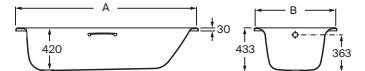

Acero

Lun Plus (de acero grueso)

Bañera de acero

Con fondo antideslizante y 2 apoyacabezas

A x B			Blanco
1800 x 800	Con asas	A221250001	€ 1.453,00
	Sin asas	A221270000	€ 1.346,00
1700 x 750	Con asas	A221350001	€ 1.323,00
	Sin asas	A221370000	€ 1.219,00
Apoyacabezas		A24F075000	€ 132,00