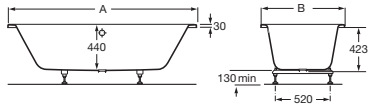

Acero

Lun Plus (de acero grueso)

Bañera de acero

Con fondo antideslizante y 2 apoyacabezas

A x B			Blanco
1800 x 800	Con asas	A221250001	€ 1.453,00
	Sin asas	A221270000	€ 1.346,00
1700 x 750	Con asas	A221350001	€ 1.323,00
	Sin asas	A221370000	€ 1.219,00
Apoyacabezas		A24F075000	€ 132,00