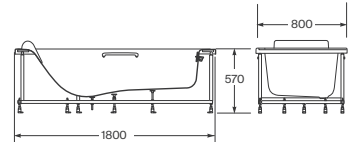

Incluye grifería termostática de repisa, cascada y rebosadero ocultos en la ranura perimetral, Hide-Flow, reposacabezas soft y asas

A x B

2145 x 1100	Glossy White + asas Chrome + grifería Chrome	A248201001	€ 11.286,00
	Off-white + asas Chrome + grifería Chrome	A248201911	€ 12.728,00
	Greige + asas Greige + grifería Greige	A248201R3C	€ 12.728,00
	Nero + asas Nero + grifería Nero	A248201R5G	€ 12.728,00