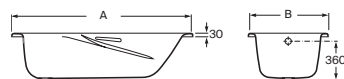

Con fondo antideslizante

A x B			Blanco
1800 x 800		A221670000	€ 720,00

Contesa Plus (de acero grueso)

Bañera de acero

Con fondo antideslizante

A x B			Blanco
1700 x 700		A237760000	€ 557,00
1600 x 700		A237360000	€ 531,00