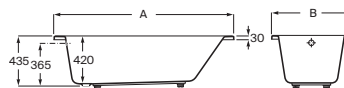

Vythos

Bañera acrílica

A x B			Blanco
1700 x 750	Total	PD	A248603001 € 4.809,00
	Tonic	PL	A248580001 € 3.168,00
	Sin masaje		A248552000 € 673,00
1600 x 750	Total	PD	A248602001 € 4.474,00
	Tonic	PL	A248579001 € 2.895,00
	Sin masaje		A248551000 € 636,00
1700 x 700	Total	PD	A248601001 € 4.492,00
	Tonic	PL	A248578001 € 2.988,00
	Sin masaje		A248550000 € 645,00
1600 x 700	Total	PD	A248600001 € 4.341,00
	Tonic	PL	A248577001 € 2.812,00
	Sin masaje		A248549000 € 620,00
1500 x 700	Tonic	PL	A248576001 € 1.976,00
	Sin masaje		A248548000 € 564,00
1400 x 700	Tonic	PL	A248575001 € 1.924,00
	Sin masaje		A248547000 € 535,00

Opcional:

Apoyacabezas opcional	A248594000	€ 81,40
Asa opcional (1 uni.)*	A248595000	€ 112,00

*En caso de querer instalar dos asas, se deberán pedir dos unidades de la referencia A248595000.