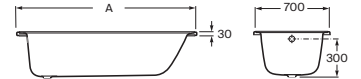

Contesa

Bañera de acero

A x B			Blanco
1700 x 700		A235860000	€ 206,00
1600 x 700		A235960000	€ 201,00
1500 x 700		A236060000	€ 193,00
1400 x 700		A236160000	€ 181,00
1200 x 700		A212106001	€ 169,00
1000 x 700		A212107001	€ 140,00