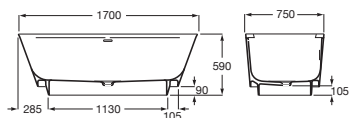

Tura

Bañera exenta de Stonex®

Incluye desagüe click-clack, sifón y bandeja de madera

A x B			Blanco
1700 x 750	Con tira LED integrada	A248672000	€ 2.798,00
	Sin tira LED integrada	A248671000	€ 2.543,00

Opcional:

Apoyacabezas con contrapeso de madera integrado. Fabricado con tela de origen sostenible de fácil secado	A248674000	€ 155,00