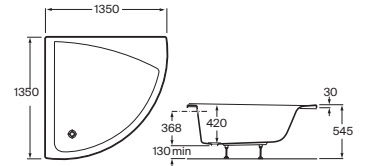

Easy angular

Bañera acrílica

A x B				Blanco
1350 x 1350	Tonic	PL	A248188001	€ 1.636,00
	Sin masaje		A248189000	€ 664,00
	Opcional:			
Faldón			A259861000	€ 392,00